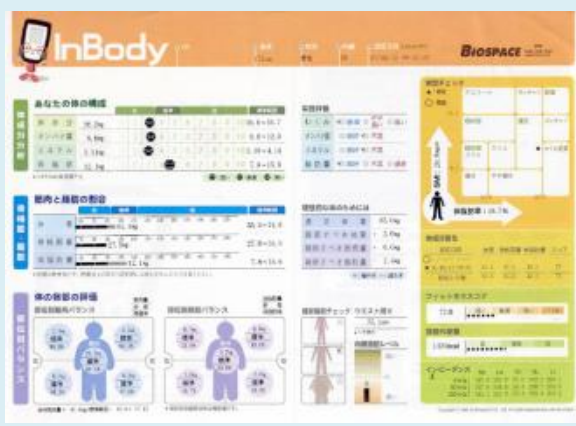

11:20～「節分玉入れ」を行います！
こちらは、申込不要で自由にご参加いただけます！

- 対象： 未就園児とその保護者
- 日時： 1月24日（水） 11:00～11:15
- 定員： 子ども20名（先着順）
- 申込： 予約制（現地にて）
- 参加費： 無料
- 申込開始： 1月10日（水） 10:30～

◆インボディ測定（体組成測定）◆

昨年 大好評の企画！
簡単測定をしてみませんか？

「インボディ測定」とは・・・
専用の機械に乗り、「体重」・「体脂肪」・
「筋肉量」・「バランス」などを測定します

1月8日（月）～13日（土）

- ① 測定のみ（¥100）
- ② 測定＋アドバイス（¥500）

※アドバイスは **予約制** です

一年の始まりに
自分のカラダを
見てみましょうか！